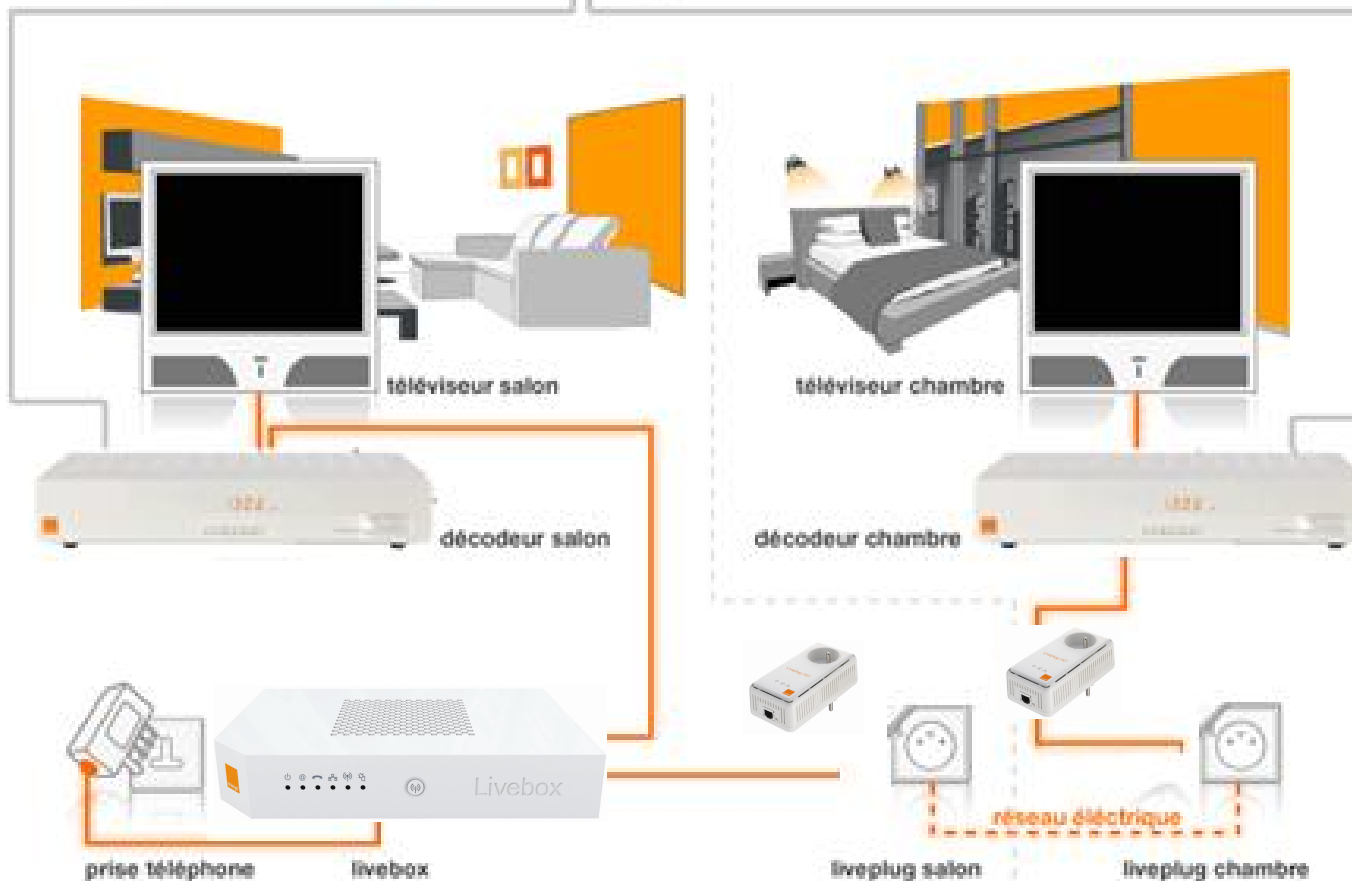

Schemas d'installation pour le Multi écran TV Orange

Attention : le client doit
impérativement être équipé d'une
Livebox 2 (4 ports Ethernet)

uni-tête « twin »
double sortie ou +

câble
antenne
satellite

câble
antenne
satellite