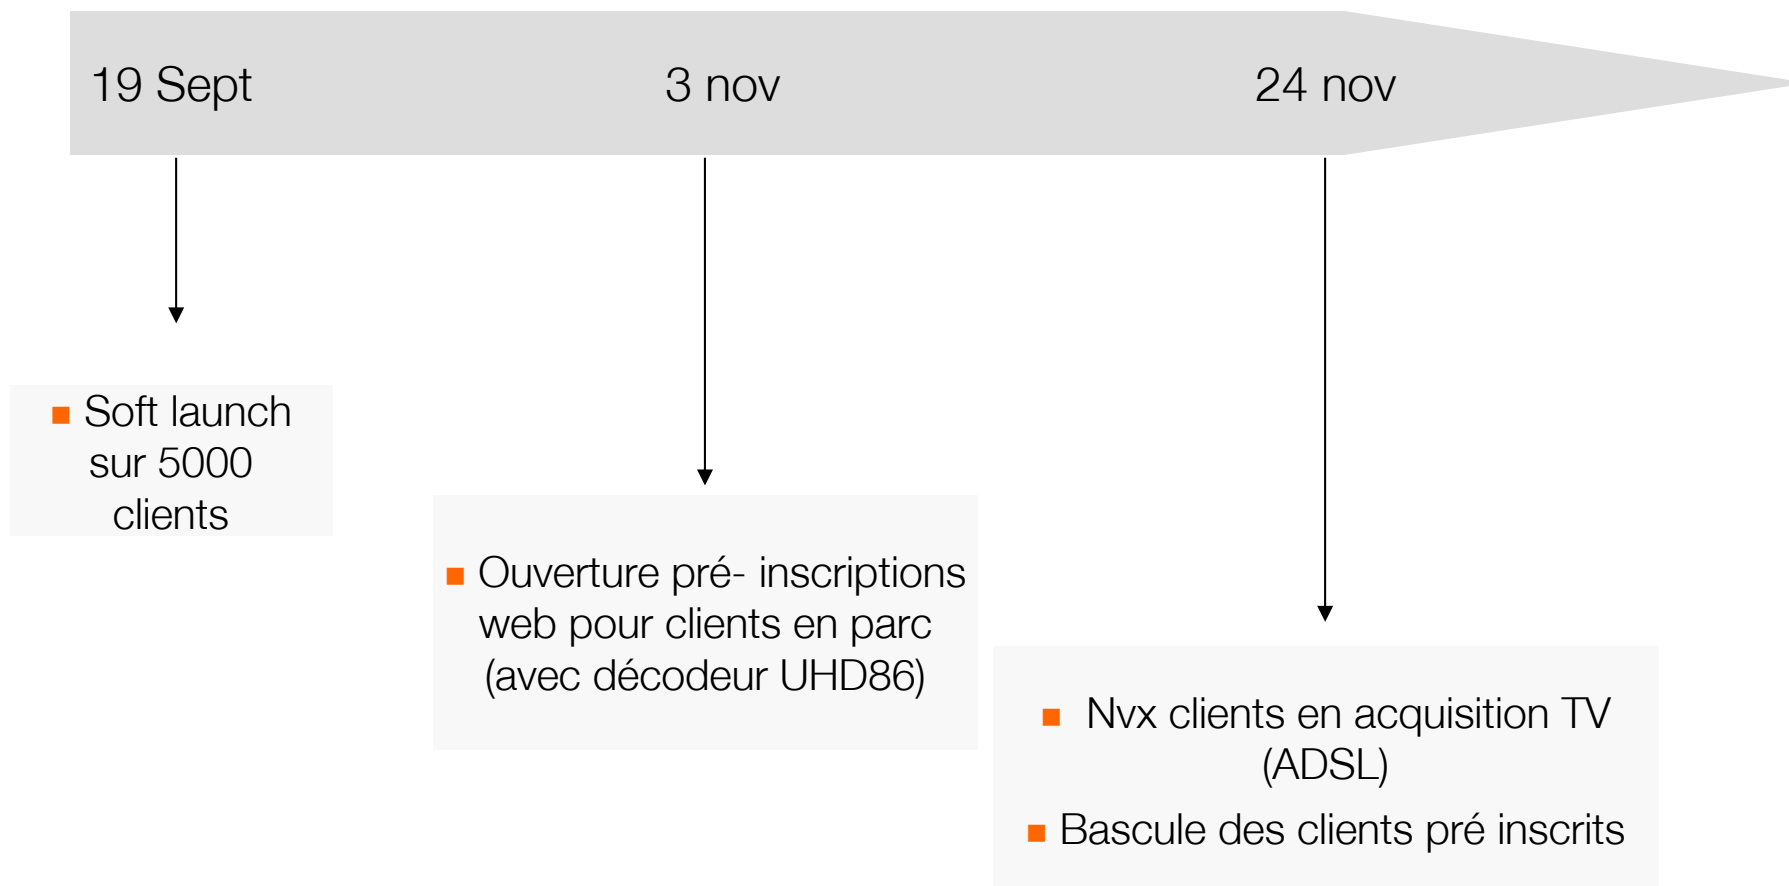

Un déploiement progressif auprès de nos clients TV