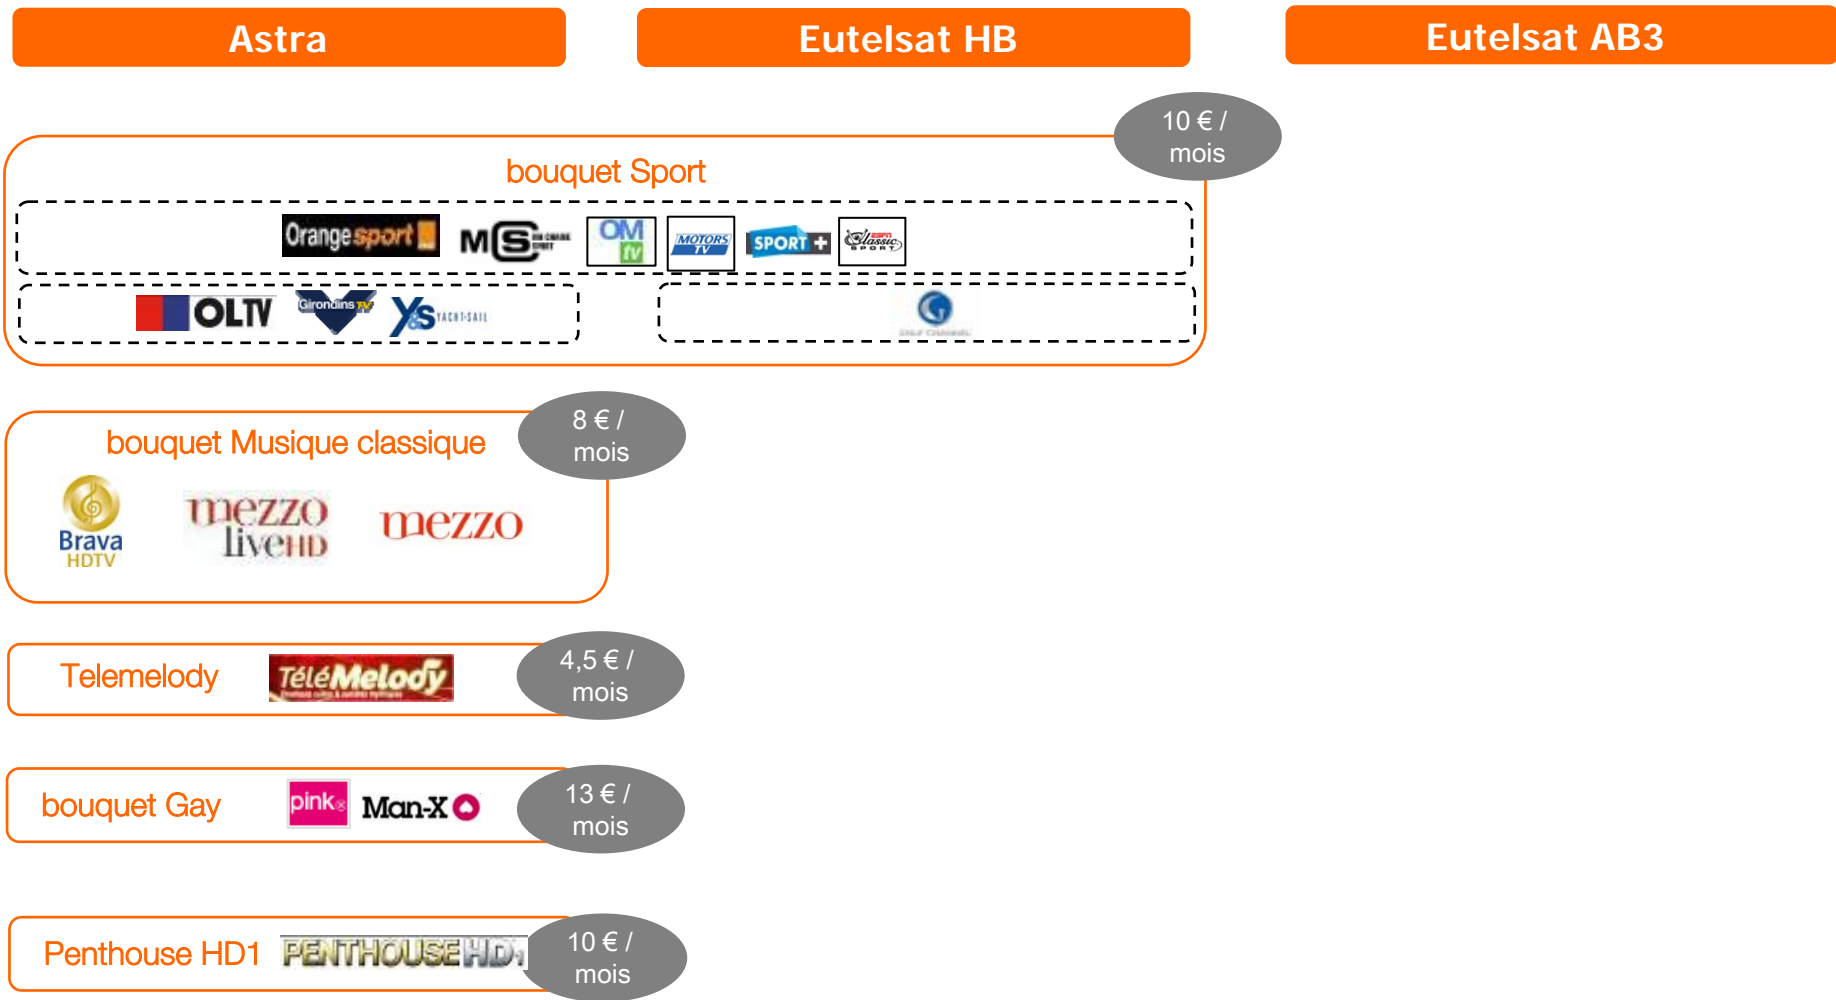

les bouquets sur la TV ADSL avec satellite